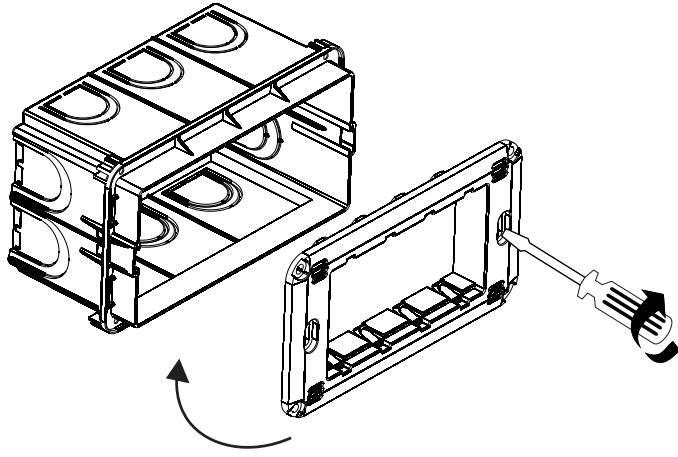

In Mutlusan production program there are mounting frames for 2, 3, 4 and 7 modules.

Mounting frames 2M (for mounting one and two modules) are delivered with claws and mounted in standard mounting boxes of 60 mm in diameter. Mounting is possible via claws and screw from the claws, if the existing mounting box has the openings for screws.

Mounting frames 3M and 4M are delivered with two screws which are used for mounting into mounting boxes, while the mounting frame 7M is delivered with four screws owing to its size and in order to prevent mounting frame from twisting. Way of packaging mounting frames prevents screws from falling out during transportation and manipulation in sales outlets.

It is important to mention that the design of modules and mounting frames of Mutlusan production program makes possible mounting and dismounting from the front side when the mounting frame is already mounted into mounting box. This option enables quick and easy mounting and dismounting, also including more comfortable work with installations.

Mounting frames in Mutlusan modular series are compatible with mounting boxes produced by other manufacturers, so the clients who have already mounted mounting boxes by other producers can additionally mount Mutlusan program without any problems.