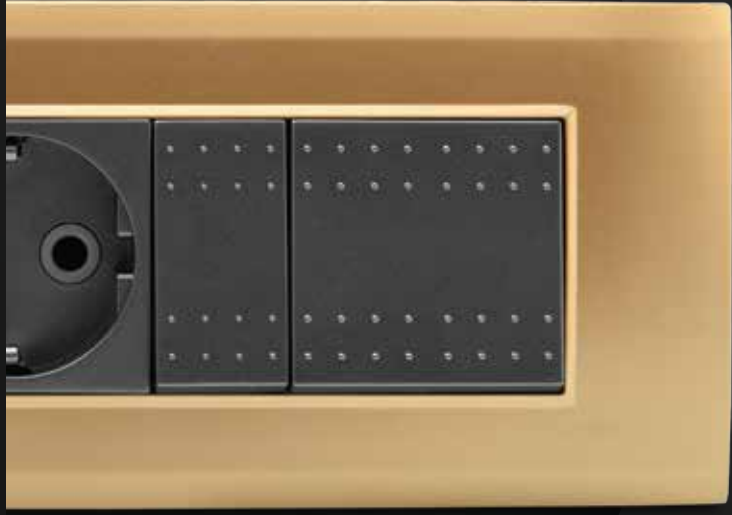

MODÜLER
SİSTEM
MODULAR
SYSTEM

 **Mutlusan**[®]
electric

Yeni **MODÜLER** SİSTEM

Modular System

- Avrupa standartlarına uygun üretim
- Yüksek kaliteli hammadde kullanımı
- Koruma seviyesi: IP 20
- Kolay montaj
- Kişileştirilebilir modül ve çerçeveler
- Geniş dekoratif çerçeve yelpazesi
- Yeni ürünlerle sürekli gelişen ürün yelpazesi