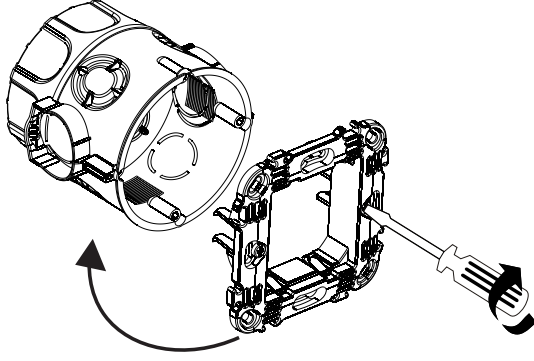

In Mutlusan production program there are mounting frames for 2, 3, 4 and 7 modules.

Mounting frames 2M (for mounting one and two modules) are delivered with claws and mounted in standard mounting boxes of 60 mm in diameter. Mounting is possible via claws and screw from the claws, if the existing mounting box has the openings for screws.

Mounting frames 3M and 4M are delivered with two screws which are used for mounting into mounting boxes, while the mounting frame 7M is delivered with four screws owing to its size and in order to prevent mounting frame from twisting. Way of packaging mounting frames prevents screws from falling out during transportation and manipulation in sales outlets.

It is important to mention that the design of modules and mounting frames of Mutlusan production program makes possible mounting and dismounting from the front side when the mounting frame is already mounted into mounting box. This option enables quick and easy mounting and dismounting, also including more comfortable work with installations.

Mounting frames in Mutlusan modular series are compatible with mounting boxes produced by other manufacturers, so the clients who have already mounted mounting boxes by other producers can additionally mount Mutlusan program without any problems.