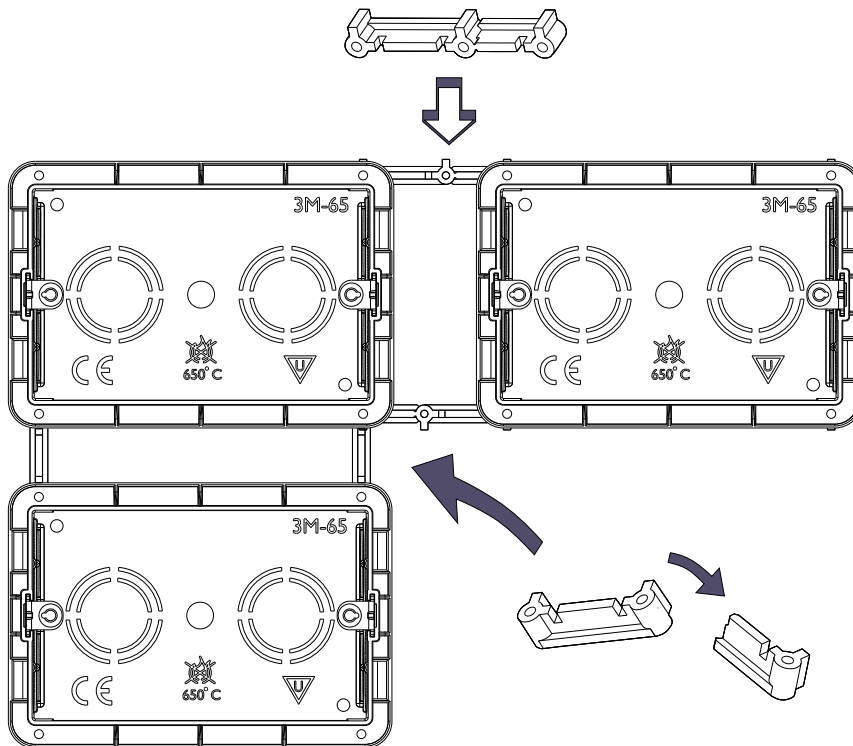

Mutlusan Modular series offers mounting boxes both for solid and cavity (gypsum) walls.

Mounting frames for sizes 3M, 4M and 7M are chosen for adequate combination of module, while combinations 2M are mounted into standard mounting boxes of 60 mm in diameter.

Mounting box for multiple decoration frames is used for mounting modules into decoration frames 2x2M and 3x2M. This box secures 71 mm distance between the products.

Protective cover for solid wall mounting boxes makes a separate item. The cover is used after installation of Mounting box, but before mounting module and decorative frame in order to protect interior of the mounting box and wires from getting dirty during plastering and smoothing. After plastering the cover is removed and final mounting of module and frame is performed.

Another important item is a joint element for solid wall mounting boxes. The joint element has two fixed lengths one of which fits to horizontal, while the other fits to the vertical mounting of several decorative frames which after mounting should be positioned next to each other at fixed distance. This provides an excellent visual effect of the mounted decorative frames when one place requires more than 7 modules.

At vertical mounting the joint element can be used only for the decorative frames of the same size (i.e. for the same number of modules), while at horizontal mounting it possible to join decorative frames of different size. The complete joint element is used for horizontal mounting while for vertical mounting the element should be broken and only longer part is used.