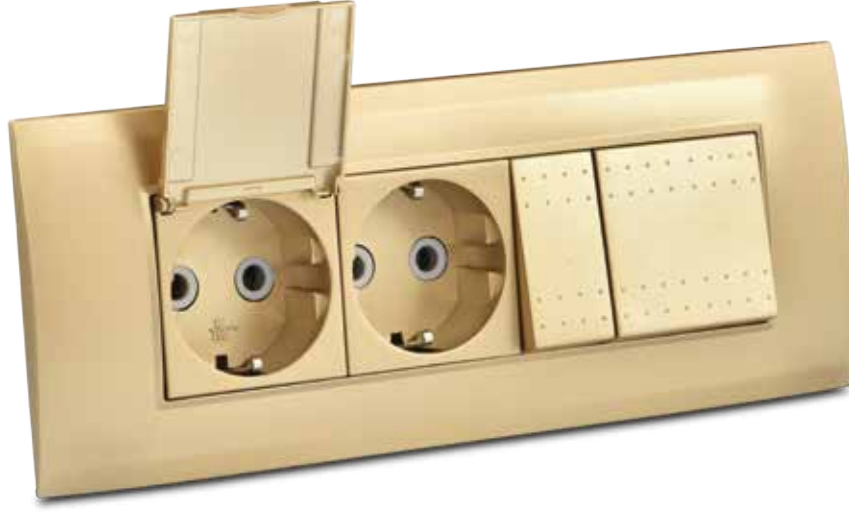

2M

3M

4M

7M

2x2M

3x2M

Stella Beyaz Çerçeve / Stella White Frame

Modül/Module	Kod/Code
2M	2440 800 1201
3M	2440 800 1301
4M	2440 800 1401
7M	2440 800 1701
2X2M	2430 800 1201
3X2M	2430 800 1301

Stella Krem Çerçeve / Stella Cream Frame

Modül/Module	Kod/Code
2M	2440 800 1202
3M	2440 800 1302
4M	2440 800 1402
7M	2440 800 1702
2X2M	2430 800 1202
3X2M	2430 800 1302

Stella Metalik Siyah Çerçeve / Stella Metallic Black Frame

Modül/Module	Kod/Code
2M	2440 800 1262
3M	2440 800 1362
4M	2440 800 1462
7M	2440 800 1762
2X2M	2430 800 1262
3X2M	2430 800 1362

Stella Antik Altın Çerçeve / Stella Antique Gold Frame

Modül/Module	Kod/Code
2M	2440 800 1280
3M	2440 800 1380
4M	2440 800 1480
7M	2440 800 1780
2X2M	2430 800 1280
3X2M	2430 800 1380

Stella Siyah Çerçeve / Stella Black Frame

Modül/Module	Kod/Code
2M	2440 800 1284
3M	2440 800 1384
4M	2440 800 1484
7M	2440 800 1784
2X2M	2430 800 1284
3X2M	2430 800 1384

Stella