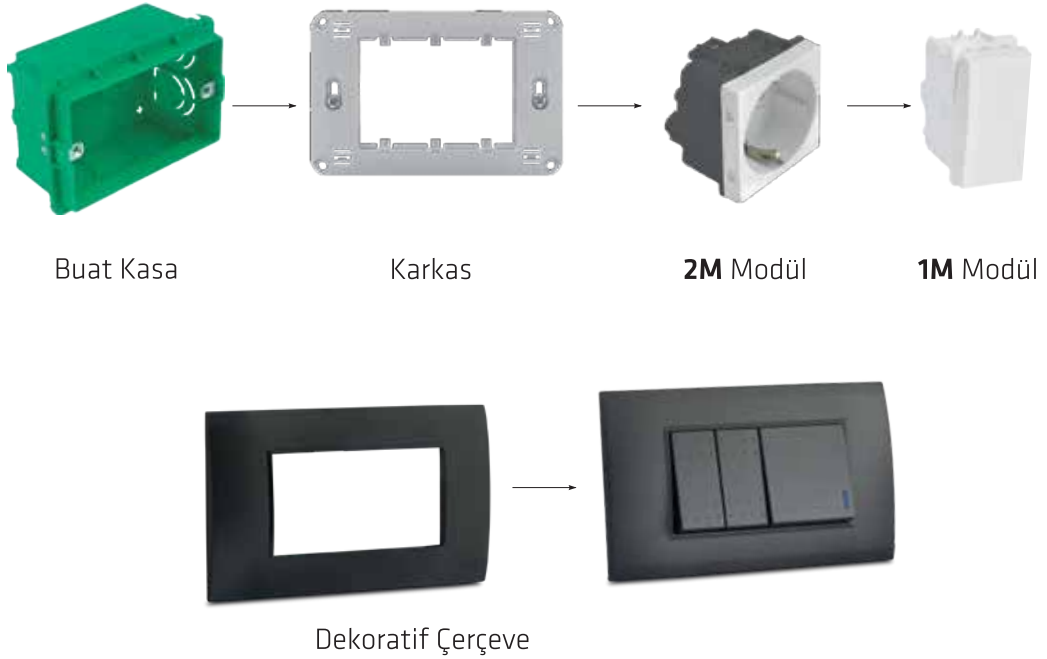

Another important item is a joint element for solid wall mounting boxes. The joint element has two fixed lengths one of which fits to horizontal, while the other fits to the vertical mounting of several decorative frames which after mounting should be positioned next to each other at fixed distance. This provides an excellent visual effect of the mounted decorative frames when one place requires more than 7 modules.

At vertical mounting the joint element can be used only for the decorative frames of the same size (i.e. for the same number of modules), while at horizontal mounting it possible to join decorative frames of different size. The complete joint element is used for horizontal mounting while for vertical mounting the element should be broken and only longer part is used.

Yeni MODÜLER SİSTEM

Modular System

Kombinasyon Nasıl Yapılır?

Modüler seriler, kullanıcının gerekli modülleri seçip birleştirmesine ve dekoratif çerçeve içinde istediği gibi düzenlemesine olanak tanır. Kullanıcının değişen ihtiyaçları durumunda, yalnızca modülün değiştirilmesinin gerekli olduğu durumlarda modüllerin kolayca değiştirilmesi mümkündür. Ayrıca sadece dekoratif çerçevenin değiştirilmesi de mümkün olduğundan, ürün küçük bir yatırımla iç mekandaki yeni renklere uyum sağlar.

How to Make a Combination?

Modular series allow the user to select and combine the necessary modules and arrange them into decorative frame as he wants. Easy replacement of modules is possible, in case of changed needs of user, where only replacement of module is necessary. Also it is possible to replace just decorative frame, thereby product adapts to new colours in the interior with a small investment.